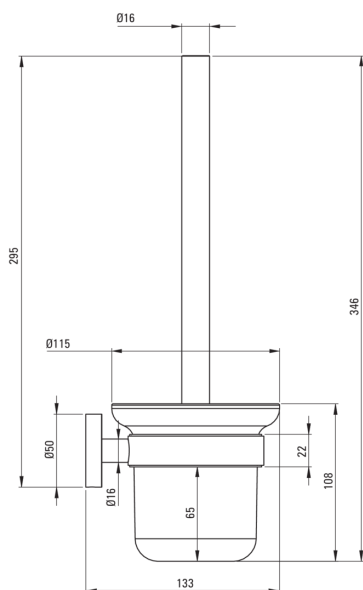

JASMIN

Escobillero, montado en la pared

Código de producto: ADJ_N711

EAN: 5907650829157

Color: negro

Garantía [años]: 2

Accesorios de baño

Material acero 304

Altura [mm] 346

Ancho [mm] 115

Profundidad [mm] 133

Características:

- Solo los mejores materiales cuya calidad es confirmada por la investigación en el laboratorio
- Acero inoxidable de alta calidad
- Material fácil de limpiar y cuidar
- Una medida dedicada en la oferta es una caja fuerte dedicada para superficies limpias