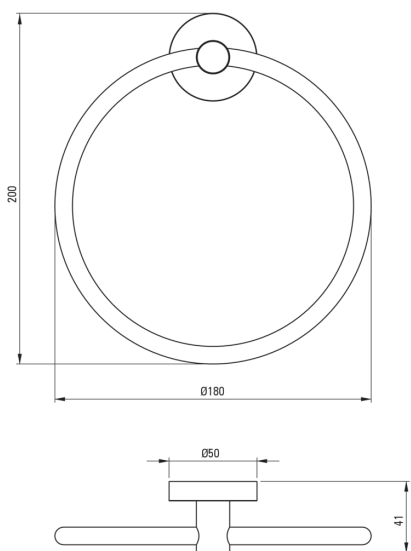

JASMIN

Törölköző akasztó

Cikkszám: ADJ_N611
EAN: 5907650860440
Szín: Nero
Garancia [év]: 2

Fürdőszobai kiegészítők

Anyag	acél 304
Magasság [mm]	200
Szélesség [mm]	180
Mélység [mm]	41

Kiemelések:

- Csak a legjobb alapanyagokból, amelyek minőségét laboratóriumi vizsgálatok igazolták
- Kiváló minőségű rozsdamentes acél
- Kiváló minőségű anyagok
- Falsík alatti beépítés
- Formák a könnyű tisztítás érdekében
- Innovatív, tartós és könnyen tisztítható Nero bevonat
- Az ajánlat tartalmaz egy tisztítószert a szerelvényekhez, amely bármilyen színhez használható