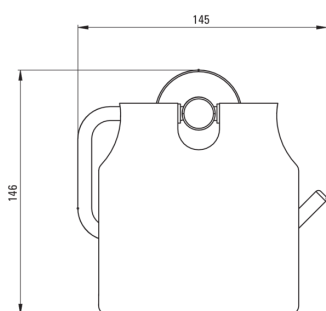

JASMIN

un porte papier-toilette

Code produit: ADJ_N221

EAN: 5907650829133

Couleur: nero

Garantie [années]: 2

Accessoires de salle de bain

Matériel acie inoxydable 304

Hauteur [mm] 140

Largeur [mm] 143

Profondeur [mm] 70

Caractéristiques:

- Seuls les meilleurs matériaux, dont la qualité a été confirmée par des tests en laboratoire
- Acier inoxydable de haute qualité
- Facile à nettoyer et à entretenir
- Haute qualité des matériaux
- Montage dissimulé
- Les formes facilitent le nettoyage
- Agent de nettoyage dédié, sans danger pour les surfaces nettoyées