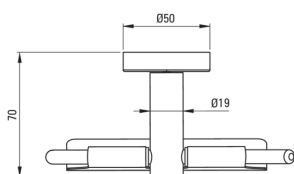

JASMIN

un porte papier-toilette

Code produit: ADJ_N221

EAN: 5907650829133

Couleur: nero

Garantie [années]: 2

Accessoires de salle de bain

Matériel acie inoxydable 304

Hauteur [mm] 140

Largeur [mm] 143

Profondeur [mm] 70

Caractéristiques:

- Seuls les meilleurs matériaux, dont la qualité a été confirmée par des tests en laboratoire
- Acier inoxydable de haute qualité
- Facile à nettoyer et à entretenir
- Haute qualité des matériaux
- Montage dissimulé
- Les formes facilitent le nettoyage
- Agent de nettoyage dédié, sans danger pour les surfaces nettoyées