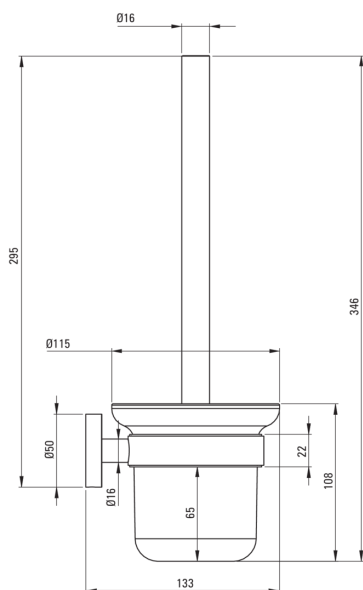

JASMIN

brosse de toilette, suspendu

Code produit: ADJ_0711

EAN: 5907650829089

Couleur: chrome

Garantie [années]: 2

Accessoires de salle de bain

Matériel acie inoxydable 304

Hauteur [mm] 346

Largeur [mm] 115

Profondeur [mm] 133

Caractéristiques:

- Seuls les meilleurs matériaux, dont la qualité a été confirmée par des tests en laboratoire
- Acier inoxydable de haute qualité
- Facile à nettoyer et à entretenir
- Haute qualité des matériaux
- Montage dissimulé
- Les formes facilitent le nettoyage
- Agent de nettoyage dédié, sans danger pour les surfaces nettoyées