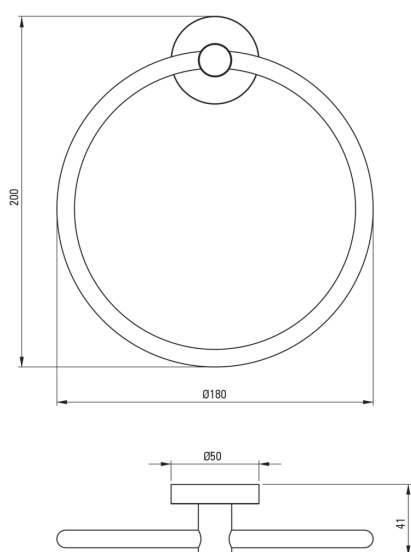

JASMIN

Porte-serviettes

Code produit: ADJ_0611

EAN: 5907650860457

Couleur: chrome

Garantie [années]: 2

Accessoires de salle de bain

Matériel acie inoxydable 304

Hauteur [mm] 200

Largeur [mm] 180

Profondeur [mm] 41

Caractéristiques:

- Seuls les meilleurs matériaux, dont la qualité a été confirmée par des tests en laboratoire
- Acier inoxydable de haute qualité
- Haute qualité des matériaux
- Montage dissimulé
- Les formes facilitent le nettoyage
- L'offre comprend un produit de nettoyage pour les luminaires de toutes les couleurs