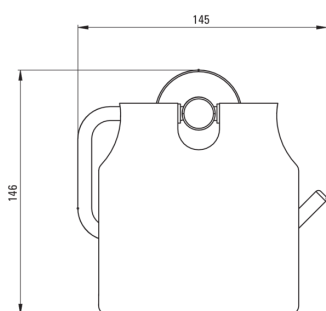

## un porte papier-toilette

Code produit: ADJ\_0221

EAN: 5907650829065

Couleur: chrome

Garantie [années]: 2

### Accessoires de salle de bain

Matériel: acier inoxydable 304

Hauteur [mm]: 140

Largeur [mm]: 143

Profondeur [mm]: 70