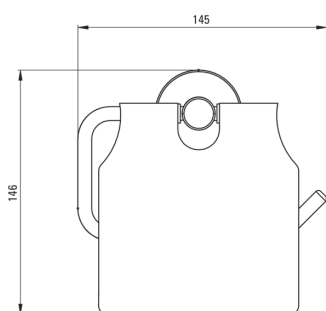

## un porte papier-toilette

Code produit: ADJ\_0221

EAN: 5907650829065

Couleur: chrome

Garantie [années]: 2

### Accessoires de salle de bain

Matériel acier inoxydable 304

Hauteur [mm] 140

Largeur [mm] 143

Profondeur [mm] 70