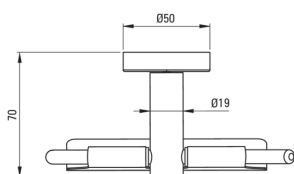

## un porte papier-toilette

Code produit: ADJ\_0221

EAN: 5907650829065

Couleur: chrome

Garantie [années]: 2

### Accessoires de salle de bain

Matériel: acier inoxydable 304

Hauteur [mm]: 140

Largeur [mm]: 143

Profondeur [mm]: 70