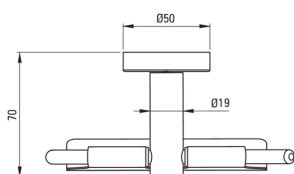

## un porte papier-toilette

Code produit: ADJ\_0221

EAN: 5907650829065

Couleur: chrome

Garantie [années]: 2

### Accessoires de salle de bain

Matériel acier inoxydable 304

Hauteur [mm] 140

Largeur [mm] 143

Profondeur [mm] 70