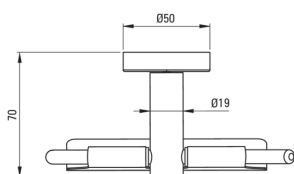

JASMIN

Soporte de papel higiénico

Código de producto: ADJ_0221

EAN: 5907650829065

Color: cromo

Garantía [años]: 2

Accesorios de baño

Material acero 304

Altura [mm] 140

Ancho [mm] 143

Profundidad [mm] 70

Características:

- Solo los mejores materiales cuya calidad es confirmada por la investigación en el laboratorio
- Acero inoxidable de alta calidad
- Material fácil de limpiar y cuidar
- Una medida dedicada en la oferta es una caja fuerte dedicada para superficies limpias