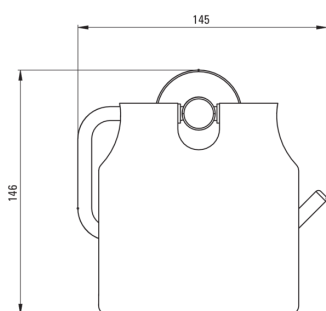

JASMIN

Soporte de papel higiénico

Código de producto: ADJ_0221

EAN: 5907650829065

Color: cromo

Garantía [años]: 2

Accesorios de baño

Material acero 304

Altura [mm] 140

Ancho [mm] 143

Profundidad [mm] 70

Características:

- Solo los mejores materiales cuya calidad es confirmada por la investigación en el laboratorio
- Acero inoxidable de alta calidad
- Material fácil de limpiar y cuidar
- Una medida dedicada en la oferta es una caja fuerte dedicada para superficies limpias