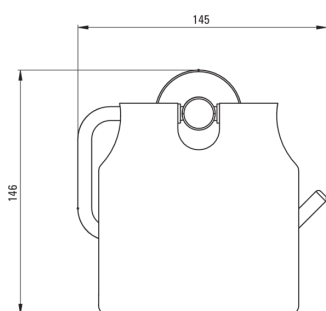

### Badezimmer - accessoires

Material	Stahl 304
Höhe	140
Breite [mm]	143
Dicke	70