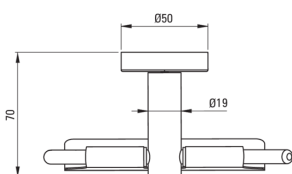

### Badezimmer - accessoires

Material	Stahl 304
Höhe	140
Breite [mm]	143
Dicke	70