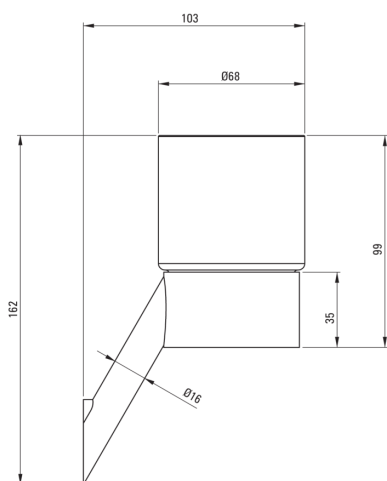

SILIA

Pahar, montare pe perete

Codul produsului: ADI_Z911

EAN: 5907650811756

Culoarea: aur

Garanție [ani]: 2

Accesorii de baie

Material	alamă, sticlă
Înălțime [mm]	162
Lățime [mm]	68
Adâncimea [mm]	103
capacitate [l]	0.2