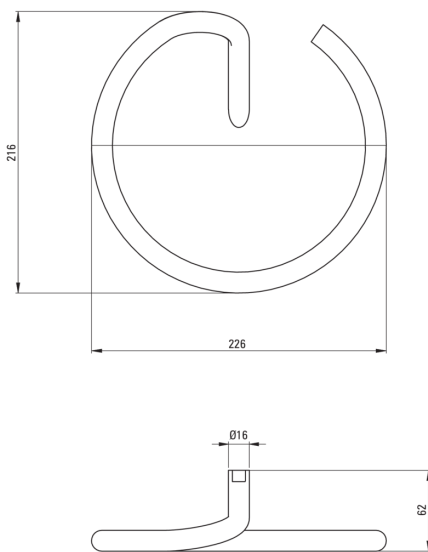

SILIA

Colgadora de toallas, montado en la pared

Código de producto: ADI_Z611

EAN: 5907650811770

Color: oro

Garantía [años]: 2

Accesorios de baño

Material	latón
Altura [mm]	216
Ancho [mm]	226
Profundidad [mm]	62