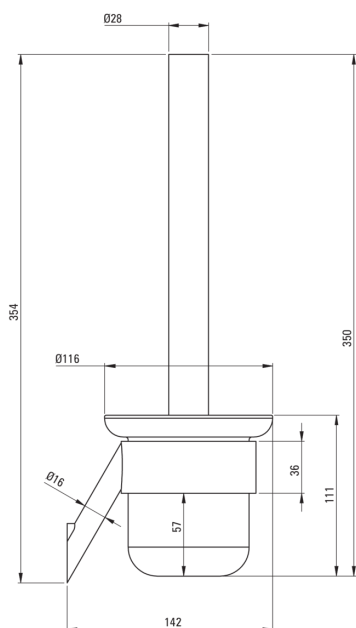

SILIA

Perie toaletă, montare pe perete

Codul produsului: ADI_R711

EAN: 5907650828372

Culoarea: aur periat

Garanție [ani]: 2

Accesorii de baie

Material alamă

Înălțime [mm] 354

Lățime [mm] 116

Adâncimea [mm] 142

Caracteristici:

- Instalare încastrată
- Doar cele mai bune materiale, a căror calitate a fost certificată prin teste de laborator
- Finisaj aur periat inovativ și ușor de întreținut
- Agent de curățare special, sigur pentru suprafețele curățate