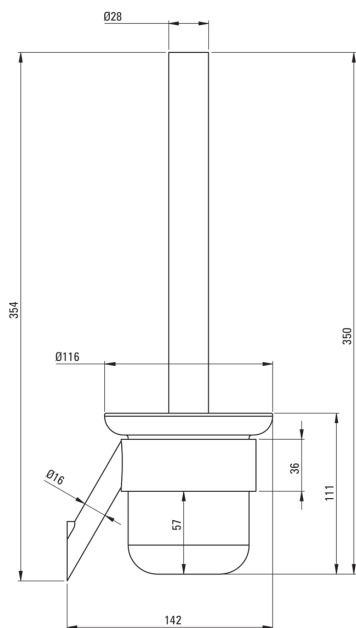

SILIA

WC kefe, falra tehető

Cikkszám: ADI_R711
EAN: 5907650828372
Szín: szálcsiszolt arany
Garancia [év]: 2

Fürdőszobai kiegészítők

Anyag	sárgaréz
Magasság [mm]	354
Szélesség [mm]	116
Mélység [mm]	142

Kiemelések: