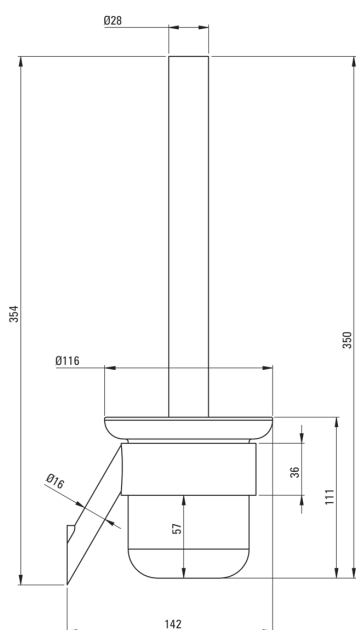

SILIA

brosse de toilette, suspendu

Code produit: ADI_R711

EAN: 5907650828372

Couleur: or brossé

Garantie [années]: 2

Accessoires de salle de bain

Matériel cuivre

Hauteur [mm] 354

Largeur [mm] 116

Profondeur [mm] 142

Caractéristiques:

- Design moderne
- Fixations cachées
- Matériel de haute qualité
- Seuls les meilleurs matériaux, dont la qualité a été confirmée par des tests en laboratoire
- Revêtement or brossé innovant et facile à entretenir
- Agent de nettoyage dédié, sans danger pour les surfaces nettoyées