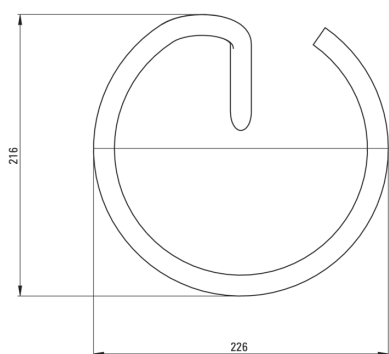

SILIA

Porte-serviettes, mur

Code produit: ADI_R611

EAN: 5907650828334

Couleur: or brossé

Garantie [années]: 2

Accessoires de salle de bain

Matériel	cuivre
Hauteur [mm]	216
Largeur [mm]	226
Profondeur [mm]	62