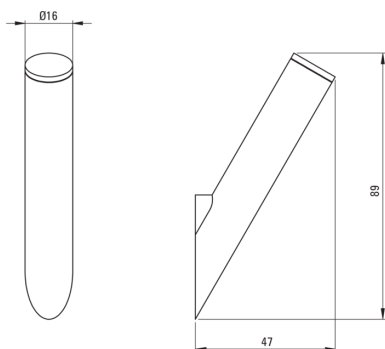

SILIA

Крючек, единичный

Код товара: ADI_R111
EAN: 5907650828280
Цвет: брашированное золото
Гарантия [лет]: 2

Аксессуары для ванной комнаты

Материал	латунь
Высота [мм]	89
Ширина [мм]	16
глубокость [мм]	47

Отличительные черты: