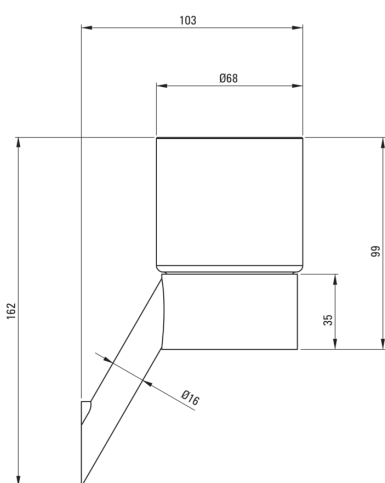

SILIA

Pahar, montare pe perete

Codul produsului: ADI_N911

EAN: 5907650812012

Culoarea: nero

Garanție [ani]: 2

Accesorii de baie

Material	alamă, sticlă
Înălțime [mm]	162
Lățime [mm]	68
Adâncimea [mm]	103
capacitate [l]	0.2