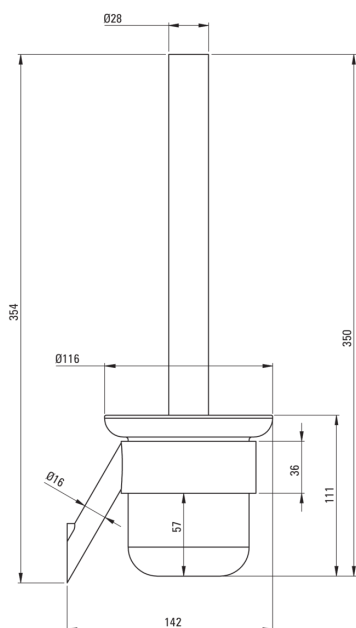

SILIA

Туалетна щітка, підвісна

Код продукту: ADI_N711

EAN: 5907650812005

Колір: negro

Гарантія: 2

Аксессуары для ванной комнаты

матеріал	латунь, скло, нержавіюча сталь
Висота [мм]	354
Ширина [мм]	116
глибина [мм]	142