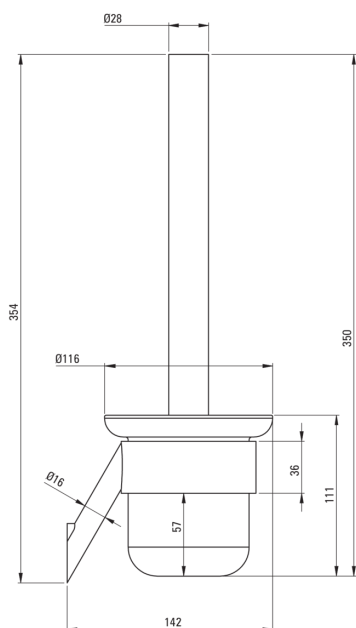

SILIA WC kefe, falra tehető

Cikkszám: ADI_N711
EAN: 5907650812005
Szín: Nero
Garancia [év]: 2

Fürdőszobai kiegészítők

Anyag	sárgaréz, üveg, rozsdamentes acél
Magasság [mm]	354
Szélesség [mm]	116
Mélység [mm]	142