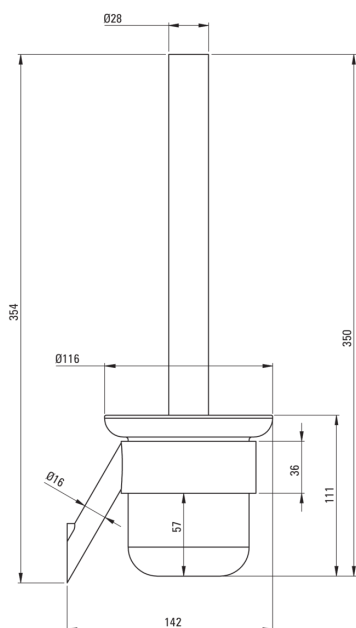

## Escobillero, montado en la pared

Código de producto: ADI\_N711

EAN: 5907650812005

Color: negro

Garantía [años]: 2

### Accesorios de baño

Material	latón, vaso, acero inoxidable
Altura [mm]	354
Ancho [mm]	116
Profundidad [mm]	142