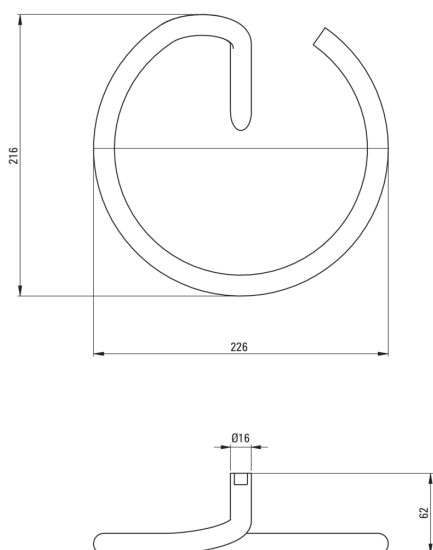

SILIA

Porte-serviettes, mur

Code produit: ADI_N611

EAN: 5907650811978

Couleur: nero

Garantie [années]: 2

Accessoires de salle de bain

Matériel	cuivre
Hauteur [mm]	216
Largeur [mm]	226
Profondeur [mm]	62