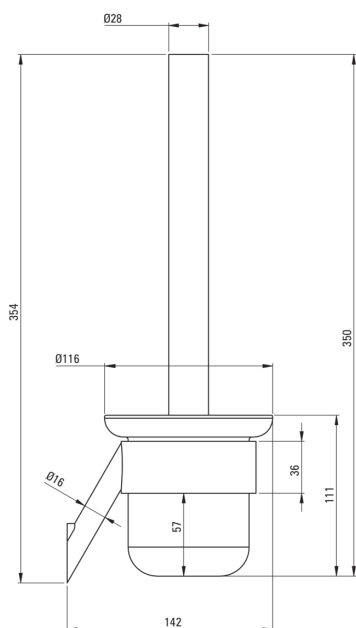

## ершик, висящая

Код товара: ADI\_F711  
EAN: 5907650823773  
Цвет: брашированная сталь  
Гарантия [лет]: 2

### Аксессуары для ванной комнаты

Материал	латунь
Высота [мм]	354
Ширина [мм]	116
глубокость [мм]	142