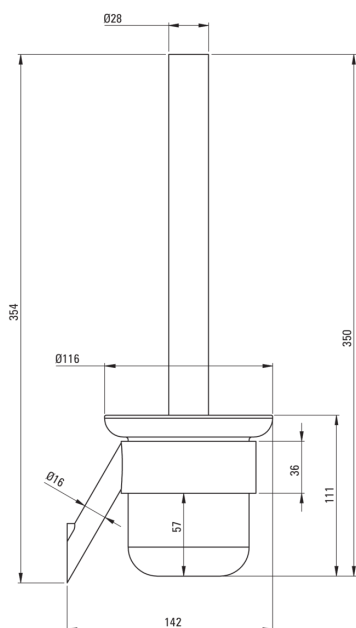

SILIA

Perie toaletă, montare pe perete

Codul produsului: ADI_F711

EAN: 5907650823773

Culoarea: oțel șlefuit

Garanție [ani]: 2

Accesorii de baie

Material	alamă
Înălțime [mm]	354
Lățime [mm]	116
Adâncimea [mm]	142