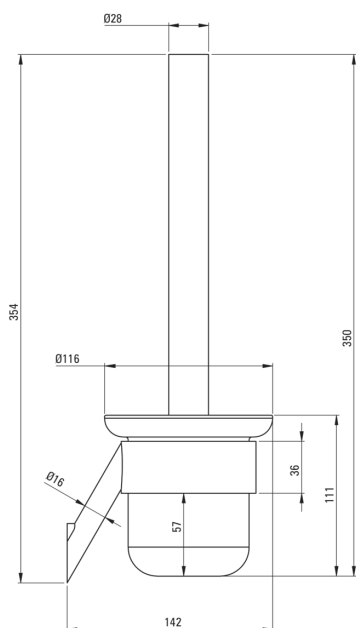

SILIA

Perie toaletă, montare pe perete

Codul produsului: ADI_F711

EAN: 5907650823773

Culoarea: oțel șlefuit

Garanție [ani]: 2

Accesorii de baie

Material alamă

Înălțime [mm] 354

Lățime [mm] 116

Adâncimea [mm] 142

Caracteristici:

- Instalare încastrată
- Doar cele mai bune materiale, a căror calitate a fost certificată prin teste de laborator
- Finisaj crom periat inovativ și ușor de întreținut
- Agent de curățare special, sigur pentru suprafețele curățate