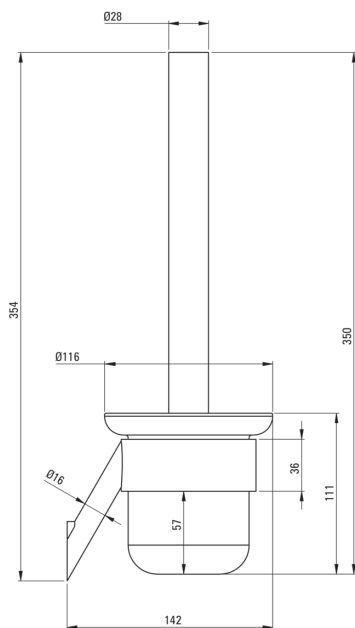

SILIA

WC kefe, falra tehető

Cikkszám: ADI_F711
EAN: 5907650823773
Szín: szálcsiszolt acél
Garancia [év]: 2

Fürdőszobai kiegészítők

Anyag	sárgaréz
Magasság [mm]	354
Szélesség [mm]	116
Mélység [mm]	142

Kiemelések: