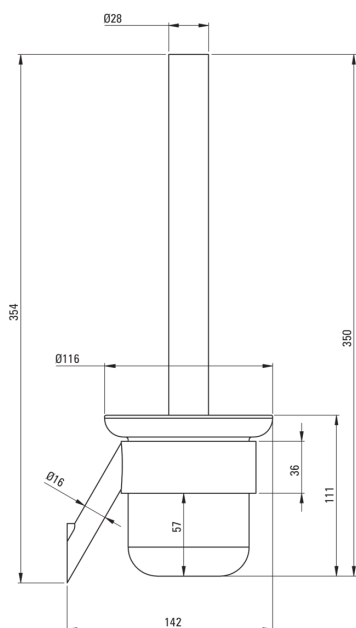

SILIA

brosse de toilette, suspendu

Code produit: ADI_F711
EAN: 5907650823773
Couleur: acie inoxydable brossé
Garantie [années]: 2

Accessoires de salle de bain

Matériel	cuivre
Hauteur [mm]	354
Largeur [mm]	116
Profondeur [mm]	142