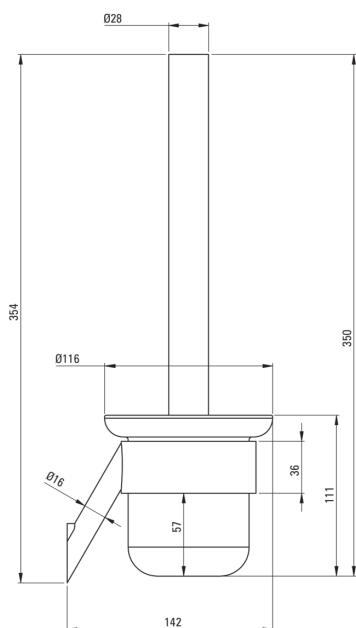

SILIA

Escobillero, montado en la pared

Código de producto: ADI_F711

EAN: 5907650823773

Color: acero pulido

Garantía [años]: 2

Accesorios de baño

Material	latón
----------	-------

Altura [mm]	354
-------------	-----

Ancho [mm]	116
------------	-----

Profundidad [mm]	142
------------------	-----

Características:

- Diseño moderno
- Archivos adjuntos ocultos
- Material de alta calidad
- Solo los mejores materiales cuya calidad es confirmada por la investigación en el laboratorio
- Una medida dedicada en la oferta es una caja fuerte dedicada para superficies limpias