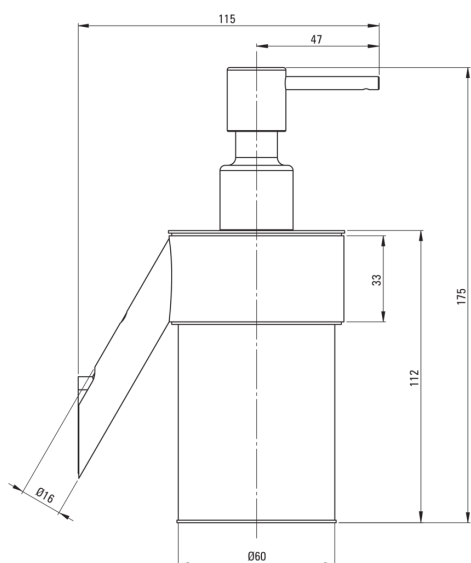

SILIA

Dozator de săpun

Codul produsului: ADI_F421

EAN: 5907650841012

Culoarea: oțel șlefuit

Garanție [ani]: 2

Accesorii de baie

Material	oțel inoxidabil, ABS
Înălțime [mm]	175
Lățime [mm]	66
Adâncimea [mm]	115
capacitate [l]	0.25