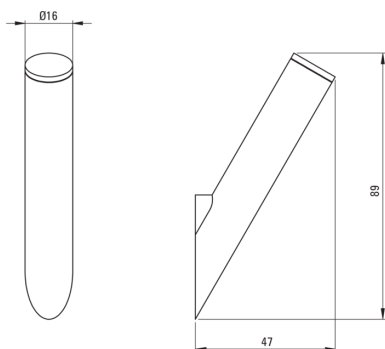

### Аксессуары для ванной комнаты

Материал	латунь
Высота [мм]	89
Ширина [мм]	16
глубокость [мм]	47