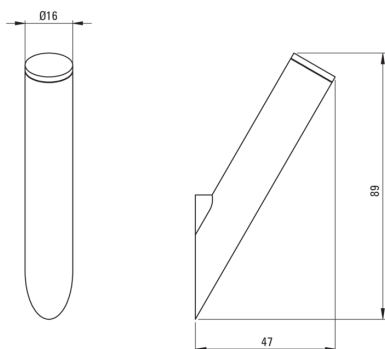

SILIA

Крючек, единичный

Код товара: ADI_F111
EAN: 5907650823186
Цвет: брашированная сталь
Гарантия [лет]: 2

Аксессуары для ванной комнаты

Материал	латунь
Высота [мм]	89
Ширина [мм]	16
глубокость [мм]	47

Отличительные черты: