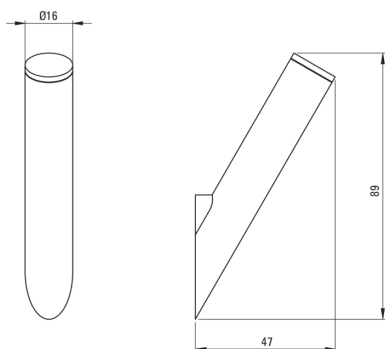

Codul produsului: ADI_F111

EAN: 5907650823186

Culoarea: oțel șlefuit

Garanție [ani]: 2

Accesorii de baie

Material	alamă
Înălțime [mm]	89
Lățime [mm]	16
Adâncimea [mm]	47

Caracteristici:

- Instalare încastrată
- Forme pentru curățare ușoară
- Finisaj crom periat inovativ și ușor de întreținut
- Produs conceput pentru baie și bucătărie
- Doar cele mai bune materiale, a căror calitate a fost certificată prin teste de laborator
- Agent de curățare special, sigur pentru suprafețele curățate