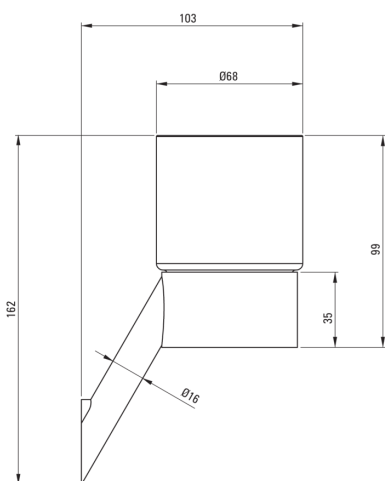

## Pahar, montare pe perete

Codul produsului: ADI\_D911

EAN: 5907650817000

Culoarea: titan

Garanție [ani]: 2

### Accesorii de baie

Material	alamă, sticlă
Înălțime [mm]	162
Lățime [mm]	68
Adâncimea [mm]	103
capacitate [l]	0.2