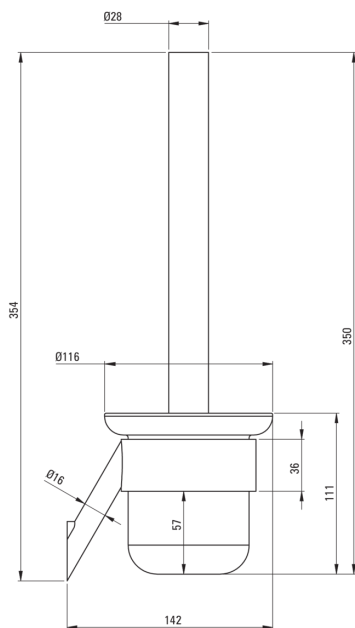

## Escobillero, montado en la pared

Código de producto: ADI\_D711

EAN: 5907650816973

Color: titanio

Garantía [años]: 2

### Accesorios de baño

Material	latón
Altura [mm]	354
Ancho [mm]	116
Profundidad [mm]	142