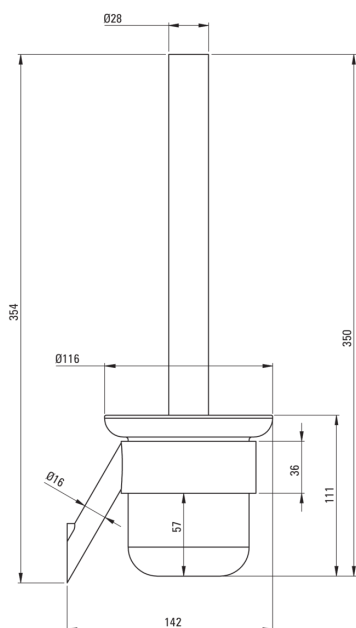

## Escobillero, montado en la pared

Código de producto: ADI\_D711

EAN: 5907650816973

Color: titanio

Garantía [años]: 2

### Accesorios de baño

Material	latón
Altura [mm]	354
Ancho [mm]	116
Profundidad [mm]	142