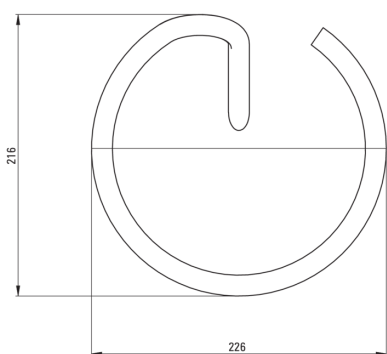

SILIA

Colgadora de toallas, montado en la pared

Código de producto: ADI_D611

EAN: 5907650816942

Color: titanio

Garantía [años]: 2

Accesorios de baño

Material	latón
Altura [mm]	216
Ancho [mm]	226
Profundidad [mm]	62

Características:

- Diseño moderno
- Archivos adjuntos ocultos
- Material de alta calidad
- Formas de limpieza
- Una medida dedicada en la oferta es una caja fuerte dedicada para superficies limpias
- Solo los mejores materiales cuya calidad es confirmada por la investigación en el laboratorio
- Innovador duradero y fácil de limpiar el revestimiento de titanio