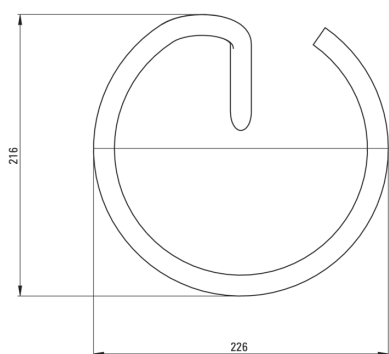

## Colgadora de toallas, montado en la pared

Código de producto: ADI\_D611

EAN: 5907650816942

Color: titanio

Garantía [años]: 2

### Accesorios de baño

|                  |       |
|------------------|-------|
| Material         | latón |
| Altura [mm]      | 216   |
| Ancho [mm]       | 226   |
| Profundidad [mm] | 62    |