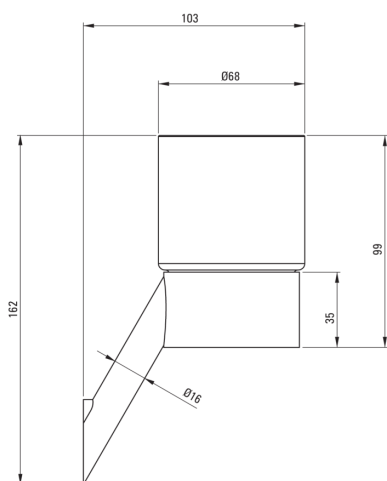

SILIA

Pahar, montare pe perete

Codul produsului: ADI_C911

EAN: 5907650871590

Culoarea: Bronz periat

Garanție [ani]: 2

Accesorii de baie

Material	alamă, sticlă
Înălțime [mm]	162
Lățime [mm]	68
Adâncimea [mm]	103
capacitate [l]	0.2