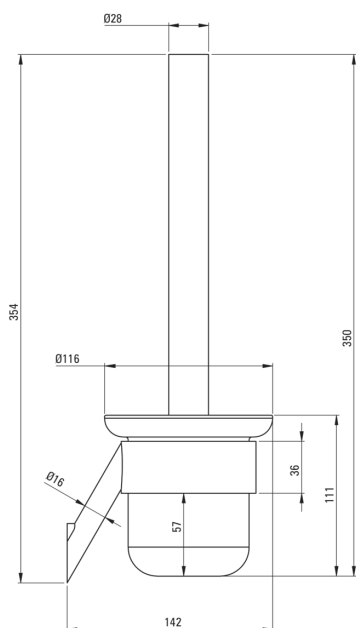

SILIA

Escobillero, montado en la pared

Código de producto: ADI_C711

EAN: 5907650871569

Color: es_brąz szczotkowy

Garantía [años]: 2

Accesorios de baño

Material latón

Altura [mm] 354

Ancho [mm] 116

Profundidad [mm] 142

Características:

- Diseño moderno
- Forma noble y simplicidad atemporal
- Archivos adjuntos ocultos
- Material de alta calidad
- Formas de limpieza
- Una medida dedicada en la oferta es una caja fuerte dedicada para superficies limpias