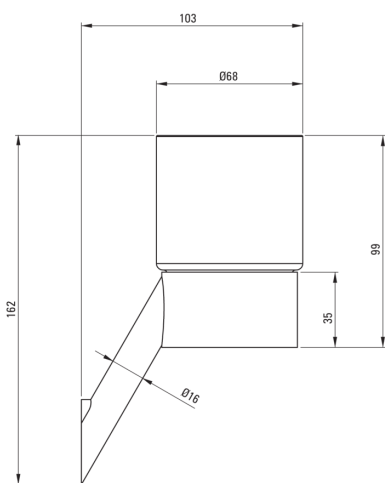

## Pahar, montare pe perete

Codul produsului: ADI\_A911

EAN: 5907650851851

Culoarea: bianco

Garanție [ani]: 2

### Accesorii de baie

Material	alamă
Înălțime [mm]	162
Lățime [mm]	68
Adâncimea [mm]	103
capacitate [l]	0.2