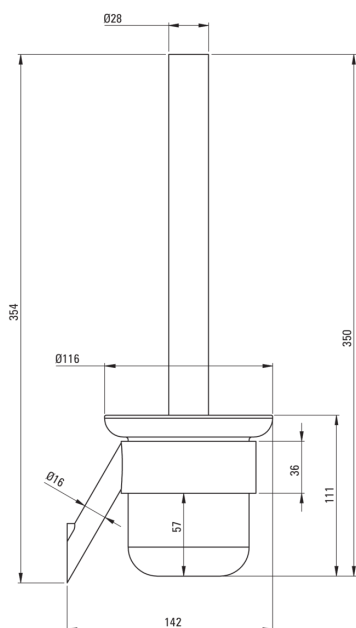

SILIA

Perie toaletă, montare pe perete

Codul produsului: ADI_A711

EAN: 5907650851875

Culoarea: bianco

Garanție [ani]: 2

Accesorii de baie

Material alamă

Înălțime [mm] 354

Lățime [mm] 116

Adâncimea [mm] 142

Caracteristici:

- Instalare încastrată
- Forme pentru curățare ușoară
- Doar cele mai bune materiale, a căror calitate a fost certificată prin teste de laborator
- Oferta include și agenți de curățare pentru toate tipurile de finisaje