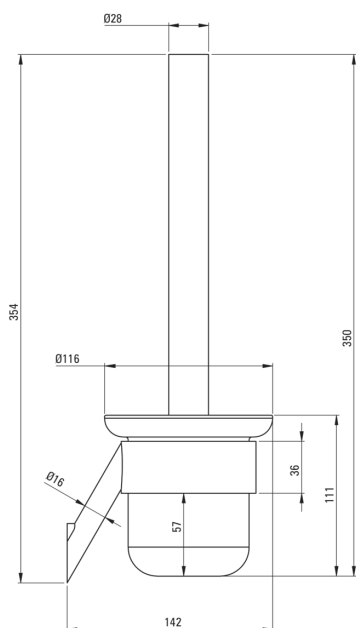

## Perie toaletă, montare pe perete

Codul produsului: ADI\_A711

EAN: 5907650851875

Culoarea: bianco

Garanție [ani]: 2

### Accesorii de baie

Material alamă

Înălțime [mm] 354

Lățime [mm] 116

Adâncimea [mm] 142