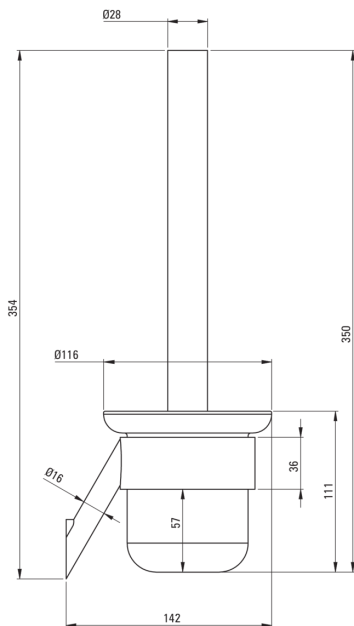

## WC kefe, falra tehető

Cikkszám: ADI\_A711  
EAN: 5907650851875  
Szín: fehér  
Garancia [év]: 2

### Fürdőszobai kiegészítők

Anyag	sárgaréz
Magasság [mm]	354
Szélesség [mm]	116
Mélység [mm]	142