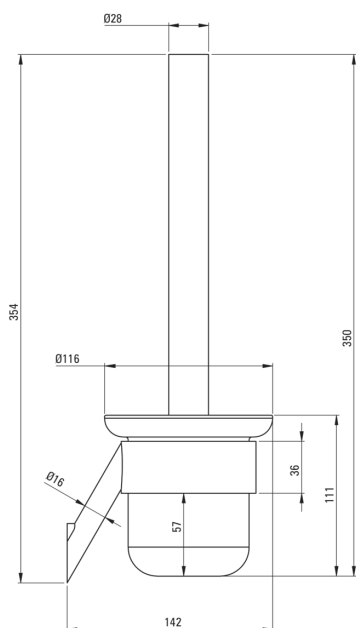

SILIA

brosse de toilette, suspendu

Code produit: ADI_A711

EAN: 5907650851875

Couleur: bianco

Garantie [années]: 2

Accessoires de salle de bain

Matériel cuivre

Hauteur [mm] 354

Largeur [mm] 116

Profondeur [mm] 142

Caractéristiques:

- Design moderne
- Fixations cachées
- Matériel de haute qualité
- Formes pour un nettoyage facile
- Seuls les meilleurs matériaux, dont la qualité a été confirmée par des tests en laboratoire
- L'offre comprend un produit de nettoyage pour les luminaires de toutes les couleurs