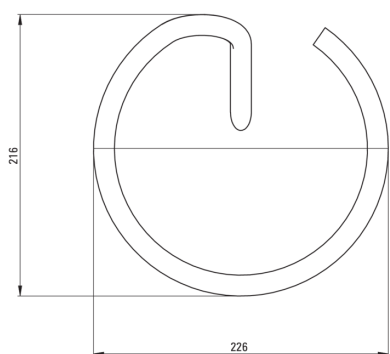

## Porte-serviettes, mur

Code produit: ADI\_A611

EAN: 5907650851721

Couleur: bianco

Garantie [années]: 2

### Accessoires de salle de bain

Matériel	cuivre
Hauteur [mm]	216
Largeur [mm]	226
Profondeur [mm]	62