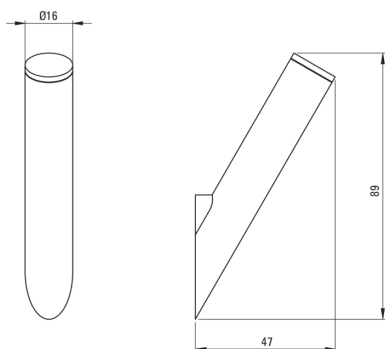

SILIA

Crochet, Seul

Code produit: ADI_A111

EAN: 5907650851349

Couleur: bianco

Garantie [années]: 2

Accessoires de salle de bain

Matériel	cuivre
Hauteur [mm]	89
Largeur [mm]	16
Profondeur [mm]	47