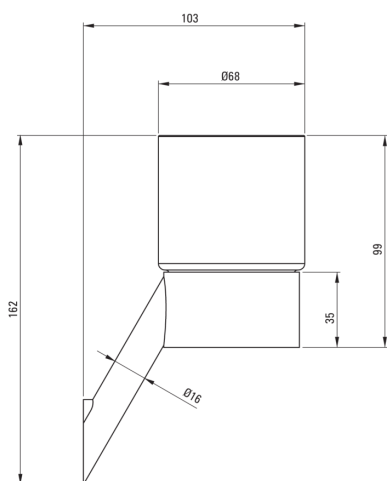

#### Акcesуари для ванної кімнати

матеріал	латунь, скло
Висота [мм]	162
Ширина [мм]	68
глибина [мм]	103
ємність	0.2