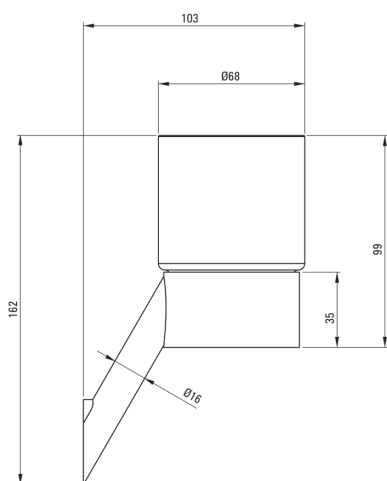

SILIA

Кружка, настенный

Код товара: ADI_0911

EAN: 5907650811657

Цвет: хром

Гарантия [лет]: 2

Аксессуары для ванной комнаты

Материал	латунь, стекло
Высота [мм]	162
Ширина [мм]	68
глубокость [мм]	103
Емкость [л]	0.2