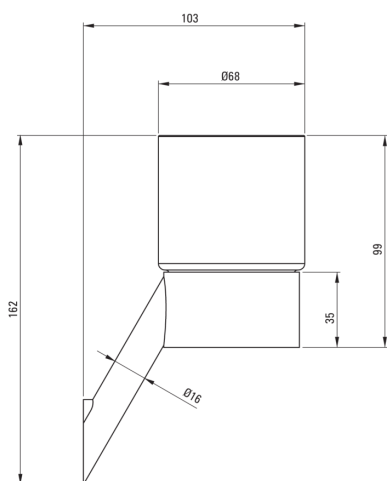

SILIA

Pahar, montare pe perete

Codul produsului: ADI_0911

EAN: 5907650811657

Culoarea: cromat

Garanție [ani]: 2

Accesorii de baie

Material	alamă, sticlă
Înălțime [mm]	162
Lățime [mm]	68
Adâncimea [mm]	103
capacitate [l]	0.2