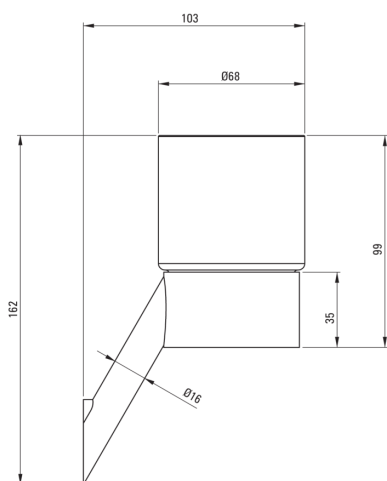

SILIA

Vaso, montado en la pared

Código de producto: ADI_0911

EAN: 5907650811657

Color: cromo

Garantía [años]: 2

Accesorios de baño

Material	latón, vaso
Altura [mm]	162
Ancho [mm]	68
Profundidad [mm]	103
capacidad [l]	0.2