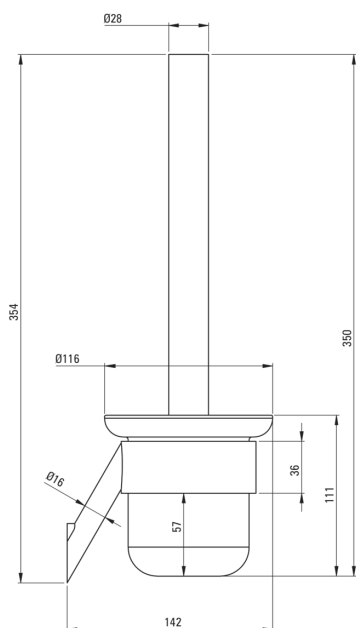

## Туалетна щітка, підвісна

Код продукту: ADI\_0711

EAN: 5907650811664

Колір: хром

Гарантія: 2

### Акcesуари для ванної кімнати

матеріал	латунь, скло, нержавіюча сталь
Висота [мм]	354
Ширина [мм]	116
глибина [мм]	142