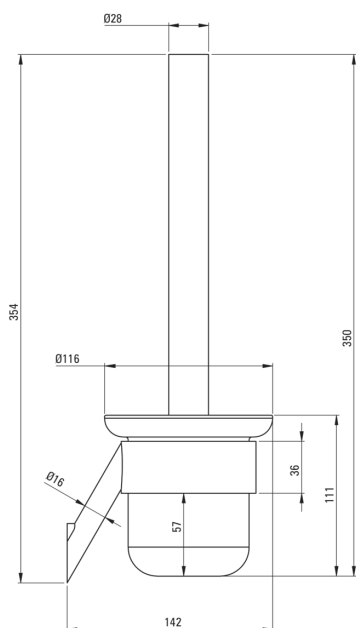

SILIA

Escobillero, montado en la pared

Código de producto: ADI_0711

EAN: 5907650811664

Color: cromo

Garantía [años]: 2

Accesorios de baño

Material	latón, vaso, acero inoxidable
Altura [mm]	354
Ancho [mm]	116
Profundidad [mm]	142

Características:

- Solo los mejores materiales cuya calidad es confirmada por la investigación en el laboratorio
- Diseño moderno
- Material de alta calidad
- Archivos adjuntos ocultos
- Una medida dedicada en la oferta es una caja fuerte dedicada para superficies limpias