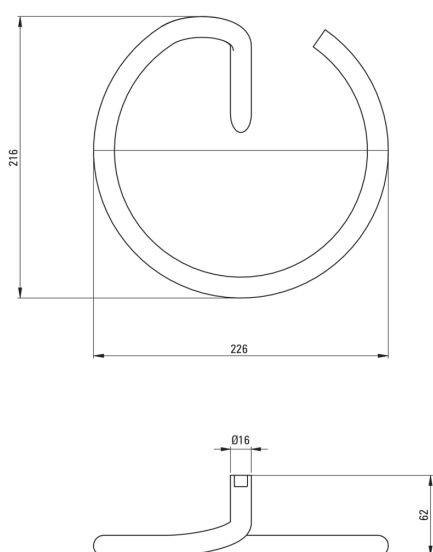

SILIA

Porte-serviettes, mur

Code produit: ADI_0611

EAN: 5907650811671

Couleur: chrome

Garantie [années]: 2

Accessoires de salle de bain

Matériel	cuivre
Hauteur [mm]	216
Largeur [mm]	226
Profondeur [mm]	62