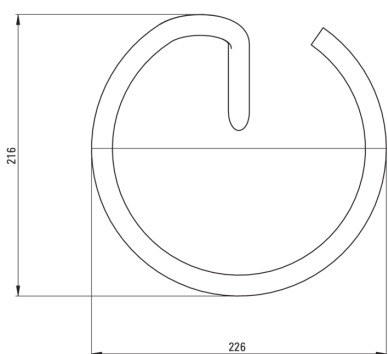

SILIA

Colgadora de toallas, montado en la pared

Código de producto: ADI_0611

EAN: 5907650811671

Color: cromo

Garantía [años]: 2

Accesorios de baño

Material latón

Altura [mm] 216

Ancho [mm] 226

Profundidad [mm] 62

Características:

- Solo los mejores materiales cuya calidad es confirmada por la investigación en el laboratorio
- Diseño moderno
- Material de alta calidad
- Archivos adjuntos ocultos
- Formas de limpieza
- Una medida dedicada en la oferta es una caja fuerte dedicada para superficies limpias