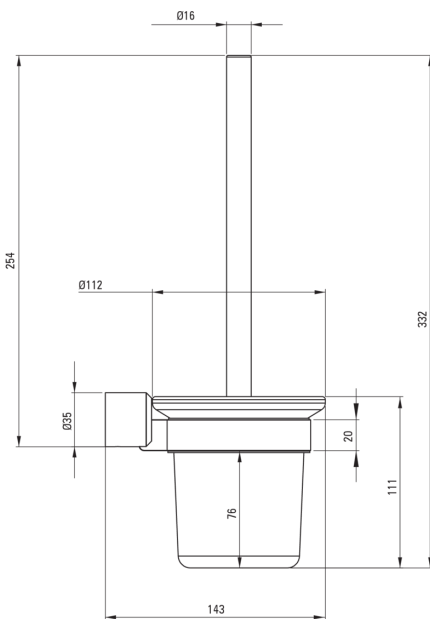

ARNIKA WC kefe, falra tehető

Cikkszám: ADA_R711
EAN: 5907650859079
Szín: szálcsiszolt arany
Garancia [év]: 2

Fürdőszobai kiegészítők

Anyag	acél 304
Magasság [mm]	332
Szélesség [mm]	122

Kiemelések:

- Dizájn tele szépséggel és harmóniával
- A színválaszték sokféle elrendezési lehetőséget kínál
- Innovatív és könnyen kezelhető bevonat - szálcsiszolt arany
- Csak a legjobb alapanyagokból, amelyek minőségét laboratóriumi vizsgálatok igazolták
- Az ajánlat tartalmaz egy tisztítószert a szerelvényekhez, amely bármilyen színhez használható