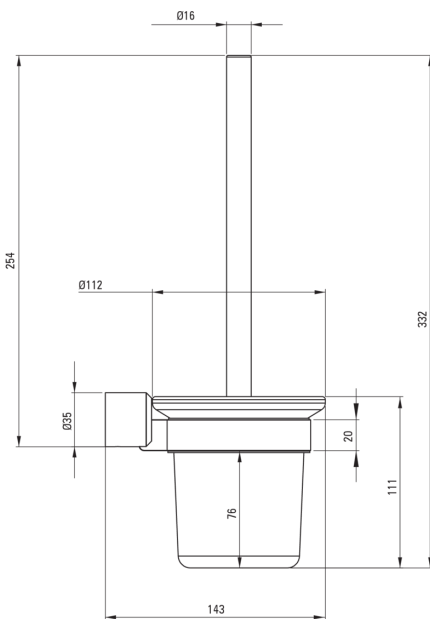

ARNIKA WC kefe, falra tehető

Cikkszám: ADA_N711
EAN: 5907650858751
Szín: Nero
Garancia [év]: 2

Fürdőszobai kiegészítők

Anyag	acél 304
Magasság [mm]	332
Szélesség [mm]	112

Kiemelések:

- Dizájn tele szépséggel és harmóniával
- A színválaszték sokféle elrendezési lehetőséget kínál
- Innovatív, tartós és könnyen tisztítható Nero bevonat
- Csak a legjobb alapanyagokból, amelyek minőségét laboratóriumi vizsgálatok igazolták
- Az ajánlat tartalmaz egy tisztítószert a szerelvényekhez, amely bármilyen színhez használható