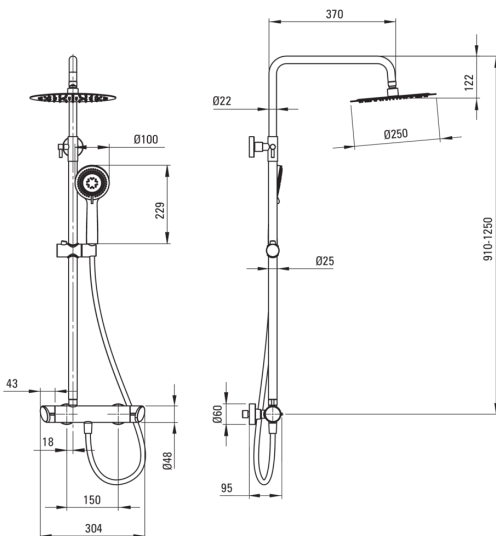

ARNIKA

Esőztető zuhanyfej, zuhany csapteleppel

Cikkszám: NAC_D1QK
EAN: 5908212097755
Szín: Titanium
Garancia [év]: 5

Esőztető zuhanyfej

Kivitelezés	Titanium
Csaptelep	Igen
Állítható magasságú fejszuhany	Igen
Rúd magasság beállítása tól [mm]	910
Rúd magasság beállítása ig [mm]	1250

Rúd

Anyag	acél 304
Kiegészítő jellemzők	Állítható szögű zuhanyfej

Zuhanyfej

Alak	kerek
Anyag	sárgaréz
Vastagság [mm]	8.2
Átmérő [mm]	250
Anti-calc	Igen
Funkciók száma	1
Áramlások típusai	esőztető

Kézizuhanyok

Funkciók száma	3
Anti-calc	Igen
Áramlások típusai	esőztető, kevert, hidromasszázs

Csövek

Hosszúság [mm]	1500
Fonat típusa	nem alkalmazható
Fonás anyaga	PVC
Anti calc/vízkőmegelőzés	1

Csaptelep

Csaptelep típusa	keverő, kétkaros
Visszacsapó szelepek	Igen